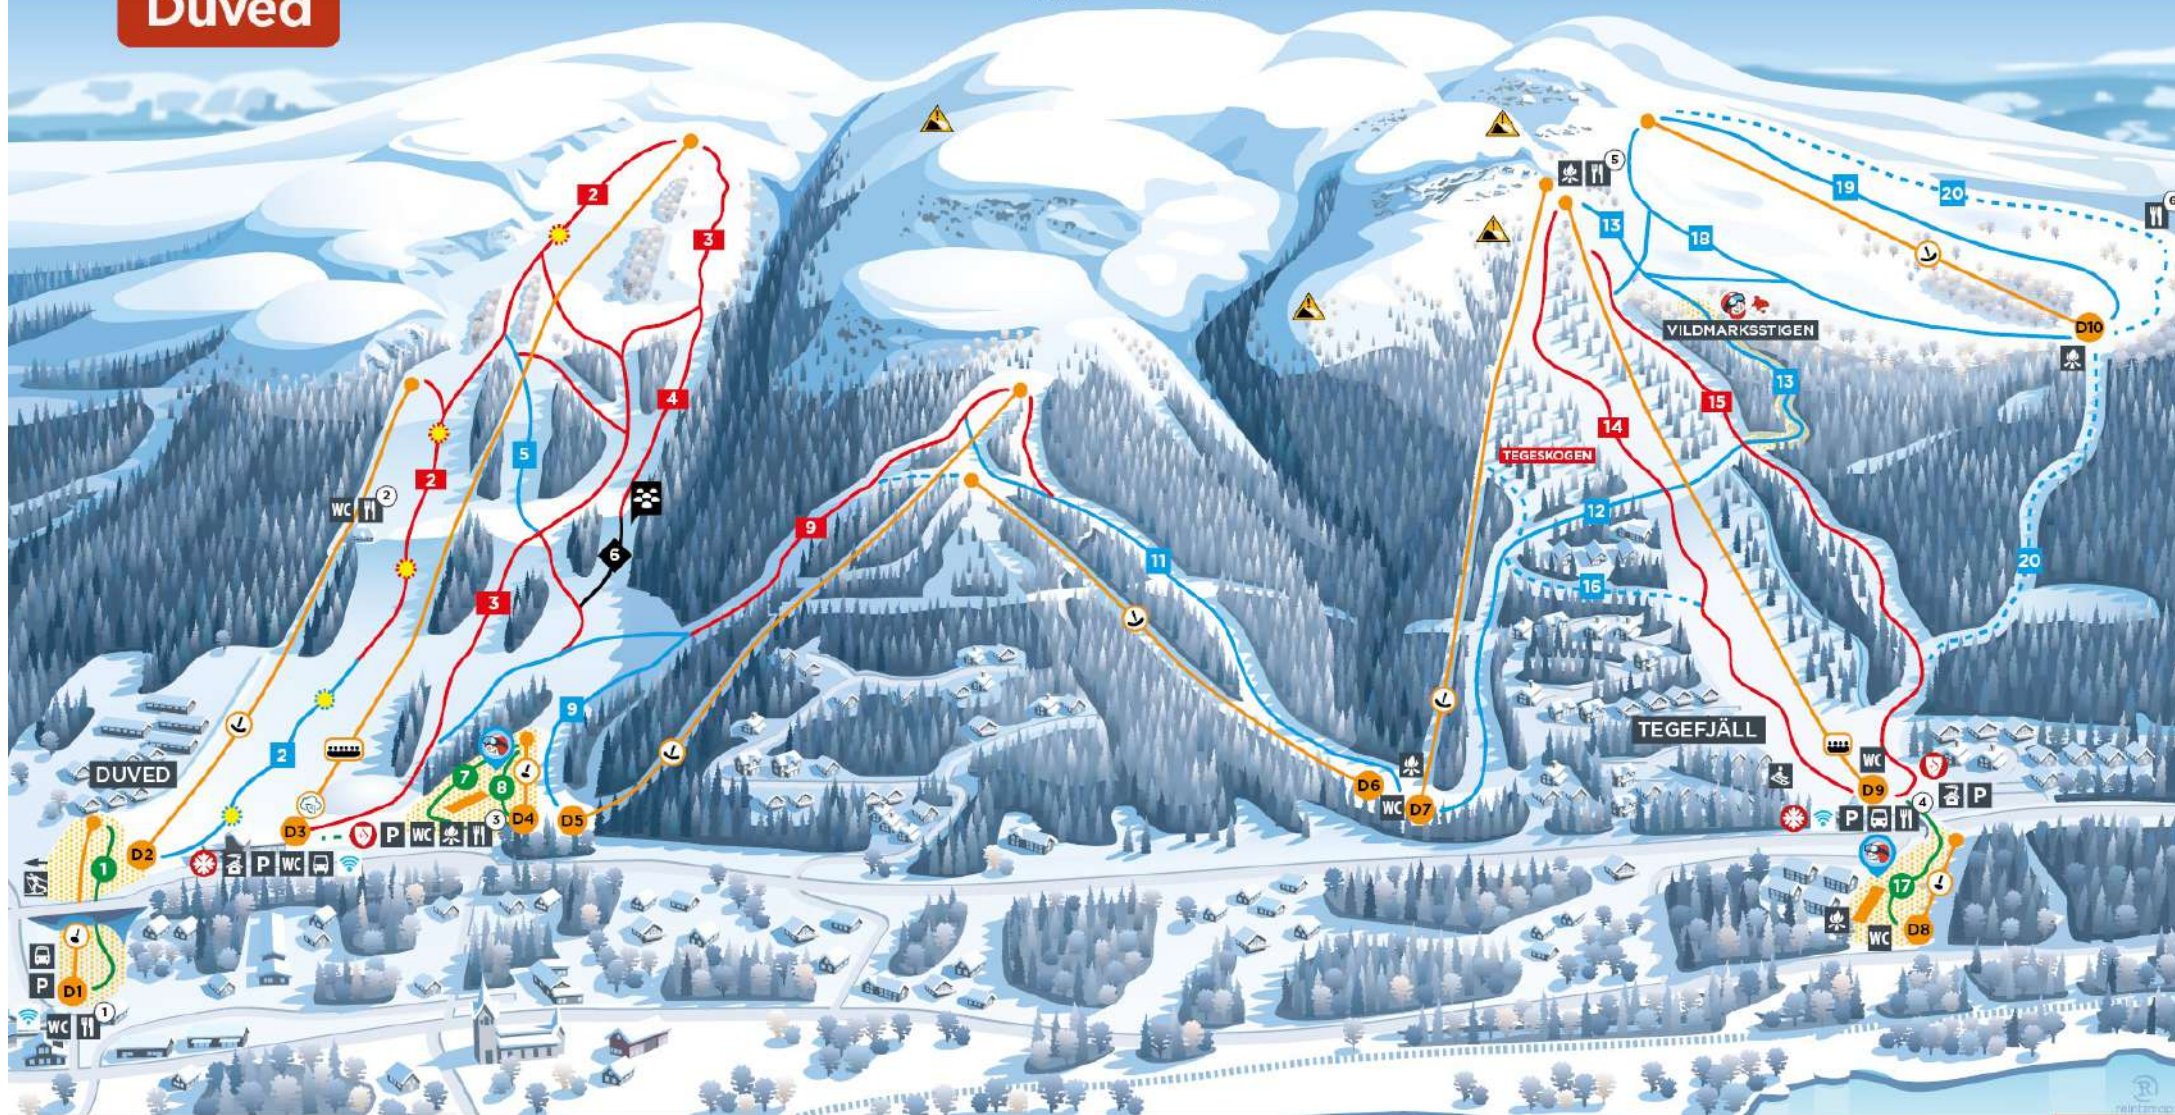

- Barnområde / Child area
- Valles skidland / Valle's ski area
- Puckelpist
- Pist mycket lätt / Very easy run
- Pist lätt / Easy run
- Pist medelsvår / Intermediate run
- Pist svår / Difficult run
- Transportsträcka / Ski routes
- Lavinterräng / Avalanche terrain
- Lågfartsområde / Low speed area
- Kvällsbelysning / Night illumination
- Rullband / Carpet lift
- Knapplift / T-bar lift
- Stöllift 4 pers / Chair lift 4 seat
- Stöllift 6 pers / Chair lift 6 seat
- Samlingsplats skidskola / Meeting point SkiSchool
- SkiStarshop
- Fossilfri el från Fortum
- MySkiStar WiFi by Telnor
- Värmestuga / Heated shelter
- Restaurang / Restaurant
- Skibus / Bus stop
- Parkering / Parking
- Sjukvård / Medical care
- Bad/Spa / Swimmingpool/Spa
- Äre XC arena
- Toalett / Rest room
- Pulcabacke / Sledging hill
- Grillplats / Grill bar

DUVED

LIFTAR / LIFTS	LANGD	FALLHÖJD	RESTAURANGER / RESTAURANTS
D1 Byliften <i>gratis / free</i>	290 m	28 m	① Prima Pasta
D2 Hamreliften	986 m	238 m	② Hamreresaurangen
D3 Duveds linbana	1.570 m	358 m	③ Linbanecafét
D4 Torpliften	180 m	35 m	④ Tegetornet
D5 Leråliften	1.002 m	227 m	⑤ Mr Bramwell's Wigwam
D6 Englandsliften	1.116 m	190 m	⑥ Lillåstugan
D7 Gunnliften	1.613 m	293 m	
D8 Mini Tege <i>gratis / free</i>	180 m	25 m	
D9 Tegeliften	1.150 m	275 m	
D10 Fjällvallsliften	1.040 m	140 m