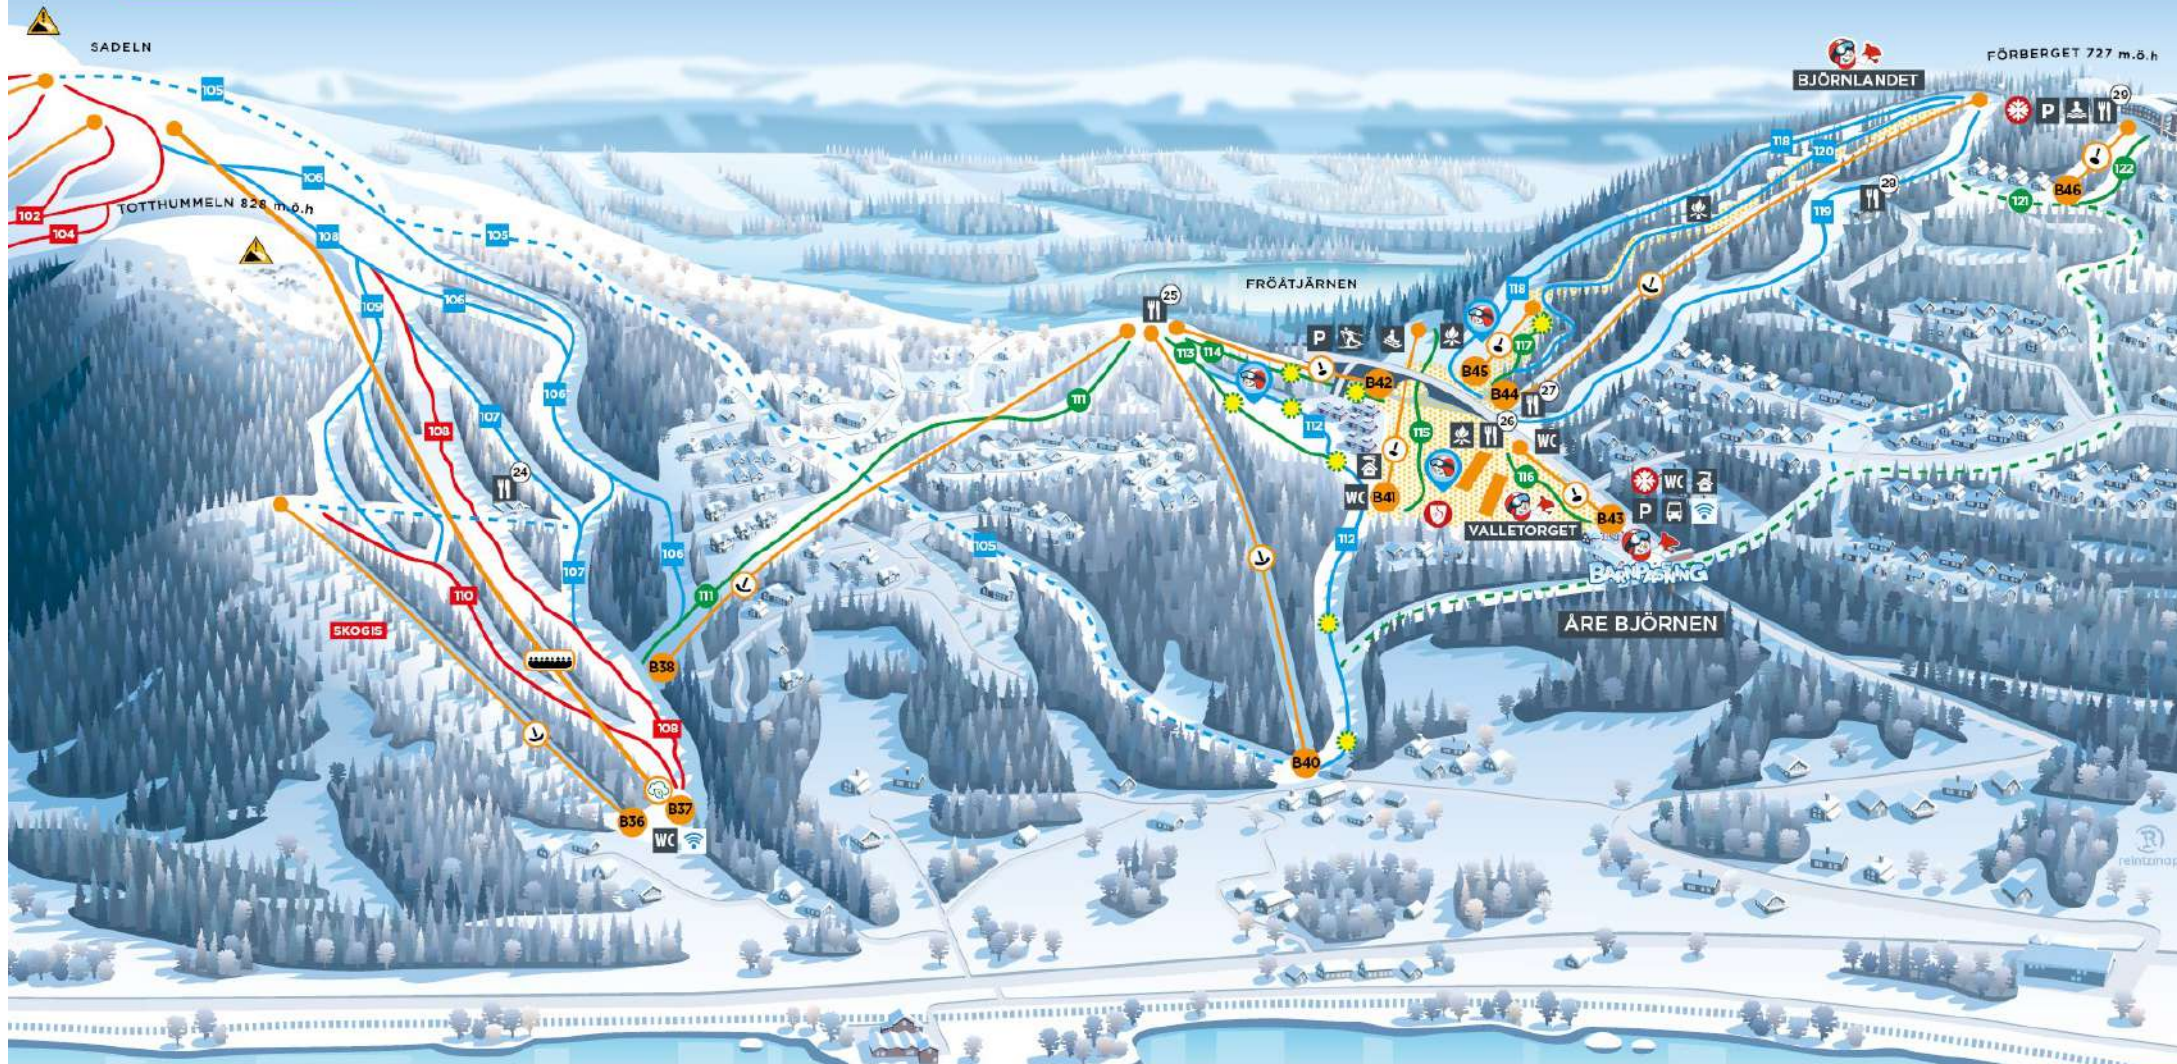

Björnen

Samlingsplats skidskola
/ Meeting point SkiSchool

Pist mycket lätt
/ Very easy run

Pist lätt
/ Easy run

Pist medelsvår
/ Intermediate run

Transportsträcka
/ Ski routes

Vallos skidland
/ Valle's ski area

Barnområde
/ Child area

SkiStarshop

Kvällsbelysning
/ Night illumination

Lavinterräng
/ Avalanche terrain

Rullband
/ Carpet lift

Knapplift
/ Button lift

Bygellift
/ T-bar lift

Stollift 8 pers
/ Chair lift 8 seat

Fossilfri el från Fortum

MySkiStar WiFi by Telenor

Värmestuga
/ Heated shelter

Restaurang
/ Restaurant

Toilett
/ Rest room

Bad/Spa
/ Swimmingpool/Spa

Åre XC arena

Pulkabacke
/ Sledging hill

Grillplats
/ Grill bar

Skidbuss
/ Bus stop

Parkering
/ Parking

Sjukvård
/ Medical care

BJÖRNEN

LIFTAR / LIFTS

	LÄNGD	FALLHÖJD
B36 Högsäliften	750 m	190 m
B37 Sadelnexpressen	1.642 m	310 m
B38 Hermelinenliften	1.000 m	190 m
B40 Björnenliften	655 m	122 m
B41 Lokattliften	330 m	24 m
B42 Vargenliften	430 m	48 m
B43 Mårdenliften <i>gratis / free</i>	160 m	10 m
B44 Järvenliften	1.114 m	175 m
B45 Nalleliften	144 m	18 m
B46 Copperhill-liften	430 m	46 m

LÄNGD FALLHÖJD

RESTAURANGER / RESTAURANTS

24 Kastrullen
25 The Crowded House
26 Carins krog
27 Café Idet
28 Lilla Tyrolen
29 Copperhill