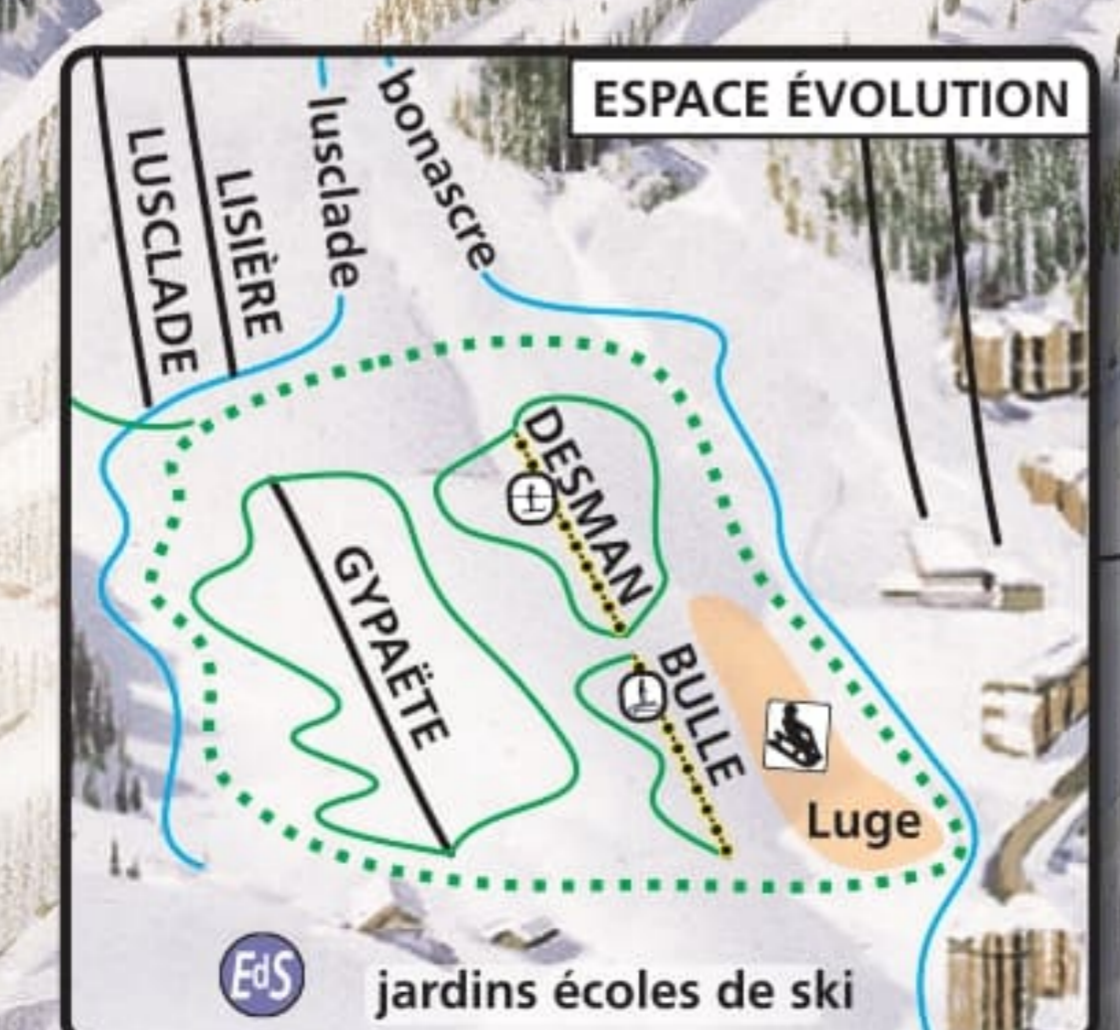

PIC DE RULHE  
2783

ANDORRE

PIC REBENTY  
2415

COUILLADE DE LLERBES  
2305

TUTE DE L'OURS  
2255

DOMAINE DES CAMPELS  
1500-2400

DOMAINE DU SAQUET  
1800-2300

VALLÉE DE  
SAVIGNAC

PIC DE SAVIS  
1958

DOMAINE DE BONASCRE  
1400-2000

PLATEAU DE BONASCRE  
1400

AX-LES-THERMES  
720 m

LAC D'ORGEIX

- |                     |                           |                    |              |                         |
|---------------------|---------------------------|--------------------|--------------|-------------------------|
| Très facile         | Télésiège                 | Office de Tourisme | Parking      | Garderies               |
| Facile              | Télésiège débrayable      | Poste de secours   | Caisse       | Toilettes publiques     |
| Difficile           | Télécabine                | Neige de culture   | Restaurant   | Distributeur de billets |
| Très difficile      | Limite du domaine skiable | École de ski       | Snack        | Salle hors-sac          |
| Itinéraire raquette |                           | Snowpark           | Commerces    | Consigne                |
| Ski de randonnée    |                           |                    | Point de vue |                         |

arthur & lucas hoval

85 mod 17