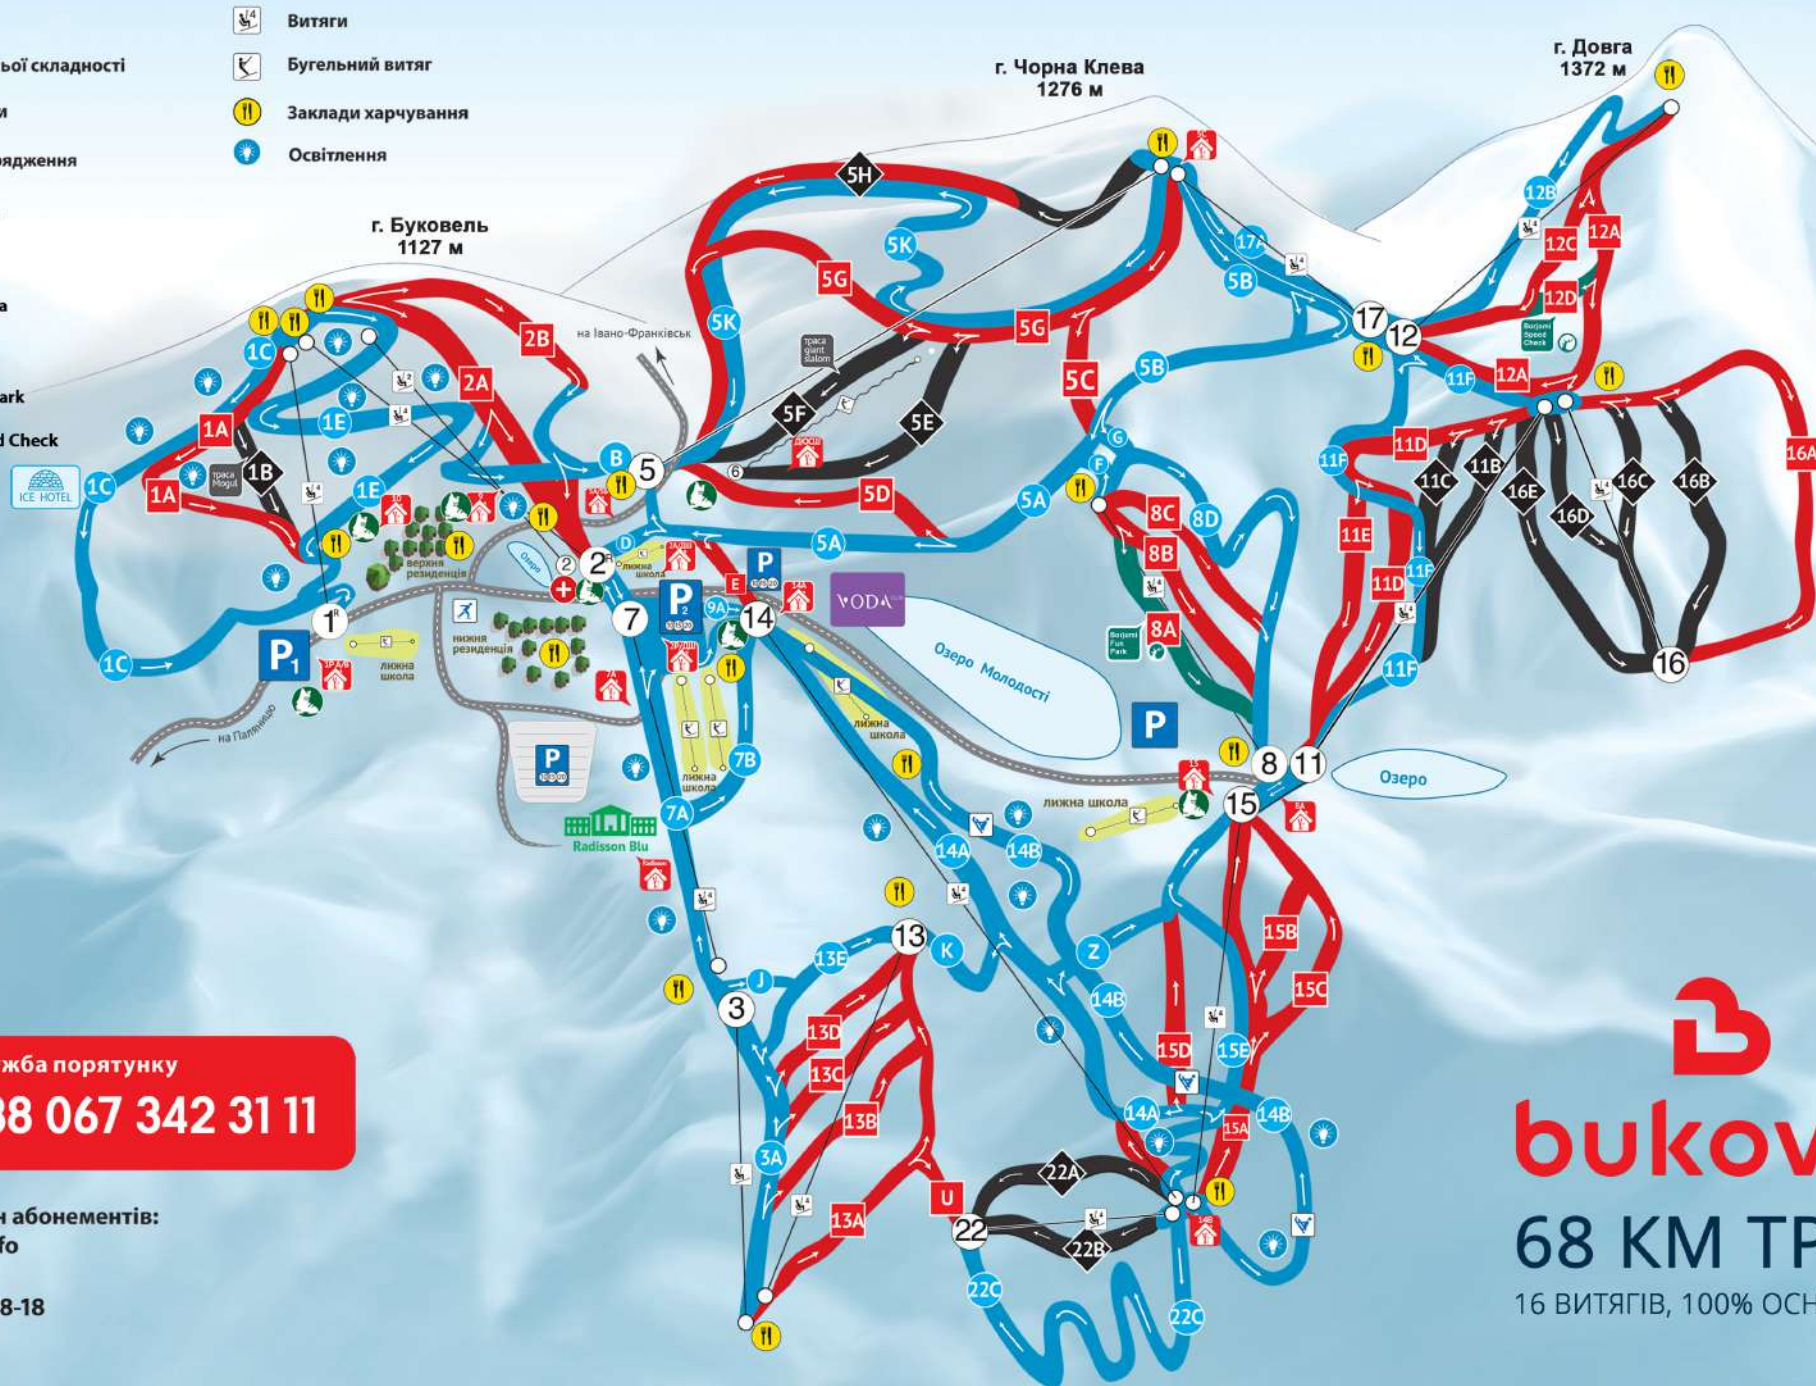

Схема схилів

- 2B Прості траси
- 1A Траси середньої складності
- 5F Складні траси
- 🏂 Прокати спорядження
- 🏠 Лижні школи
- + Медпункт
- 🛷 Саночна траса
- 🏂 Ковзанка
- 🌳 Vorjomi Fun Park
- 🏎️ Vorjomi Speed Check
- 🚠 Витяги
- 🚡 Бугельний витяг
- 🍴 Заклади харчування
- 💡 Освітлення

Служба порятунку
+38 067 342 31 11

Онлайн-магазин абонементів:
shop.bukovel.info
 0 800 21 22 41
 + 38 (044) 500-88-18

bukovel
68 KM ТРАС
 16 ВИТЯГІВ, 100% ОСНІЖЕННЯ