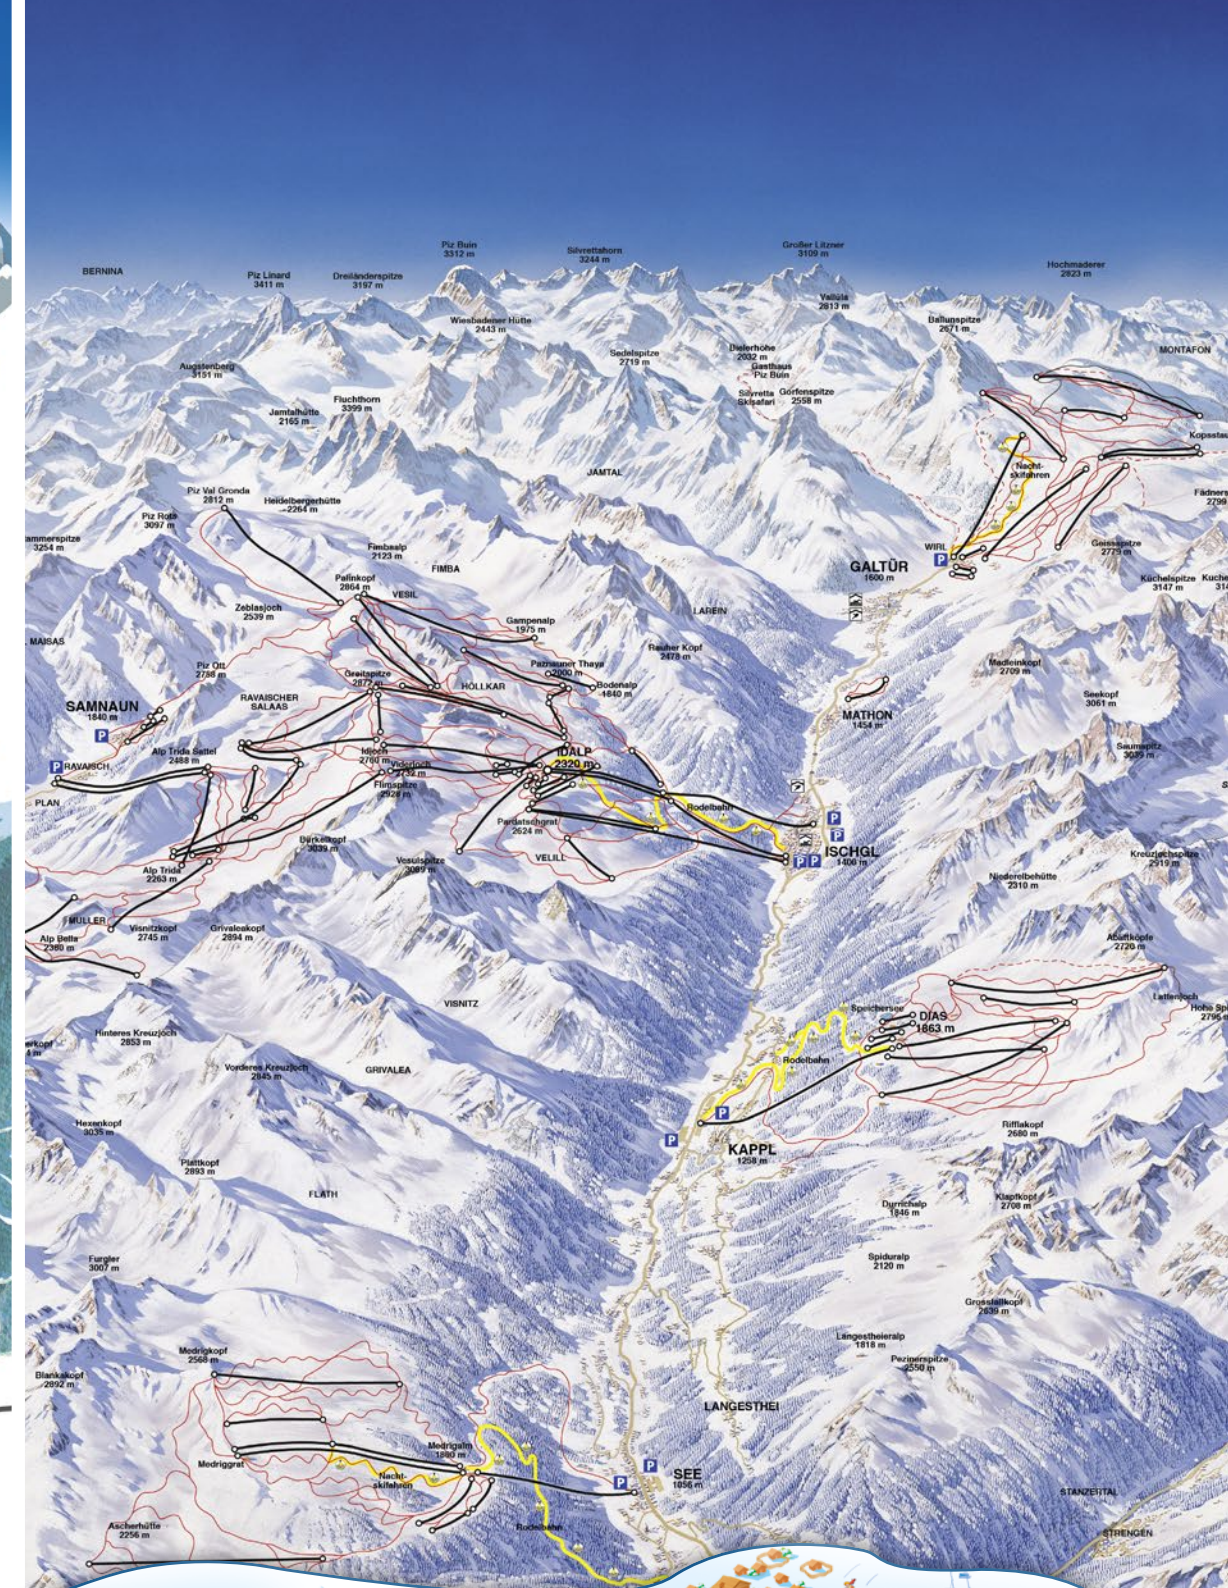

# Ski resort Kappl

## Piste offering

- 1 Mardinaabfahrt
- 2 Gongallabfahrt
- 2a Gongallwiesenabfahrt
- 3 Bergwiesenabfahrt
- 4 Talabfahrt
- 5 Almabfahrt
- 5a Alblitt Diasabfahrt
- 6 Alblittabfahrt
- 7 Alblittkopfabfahrt
- 7a Panoramaabfahrt
- 8 Kanonenrohrabfahrt
- 9 Lattenabfahrt
- 9a Bergwiesen-Skiweg
- 10 Almstüberabfahrt
- 11 Mardinaabfahrt Ost
- 12 Race course
- 13 Flaxiabfahrt
- 15 Ski route - Oberhaus | Hof
- 16 Ski route - Blanka
- 17 Ski route - Alblittkopf
- 18 Ski route - Gonda
- 19 Ski route - Hartlas Extrem

## Key - general map

- Easy piste
  - Medium piste
  - Difficult piste
  - ▨ Fun park
  - Ski route
  - Piste number
  - ▨ Floodlit toboggan run
  - ▨ Only open on toboggan evenings
  - Race course with timekeeping
  - Restaurant
  - Free Wi-Fi
  - Panoramic camera
- Every morning LIVE until approx. 10 am!  
ORF 2, ORF III, Bayerisches Fernsehen, 3sat, münchen.tv, canvas, also available on www.kappl.com and on our info channel.

# Paznaun panorama