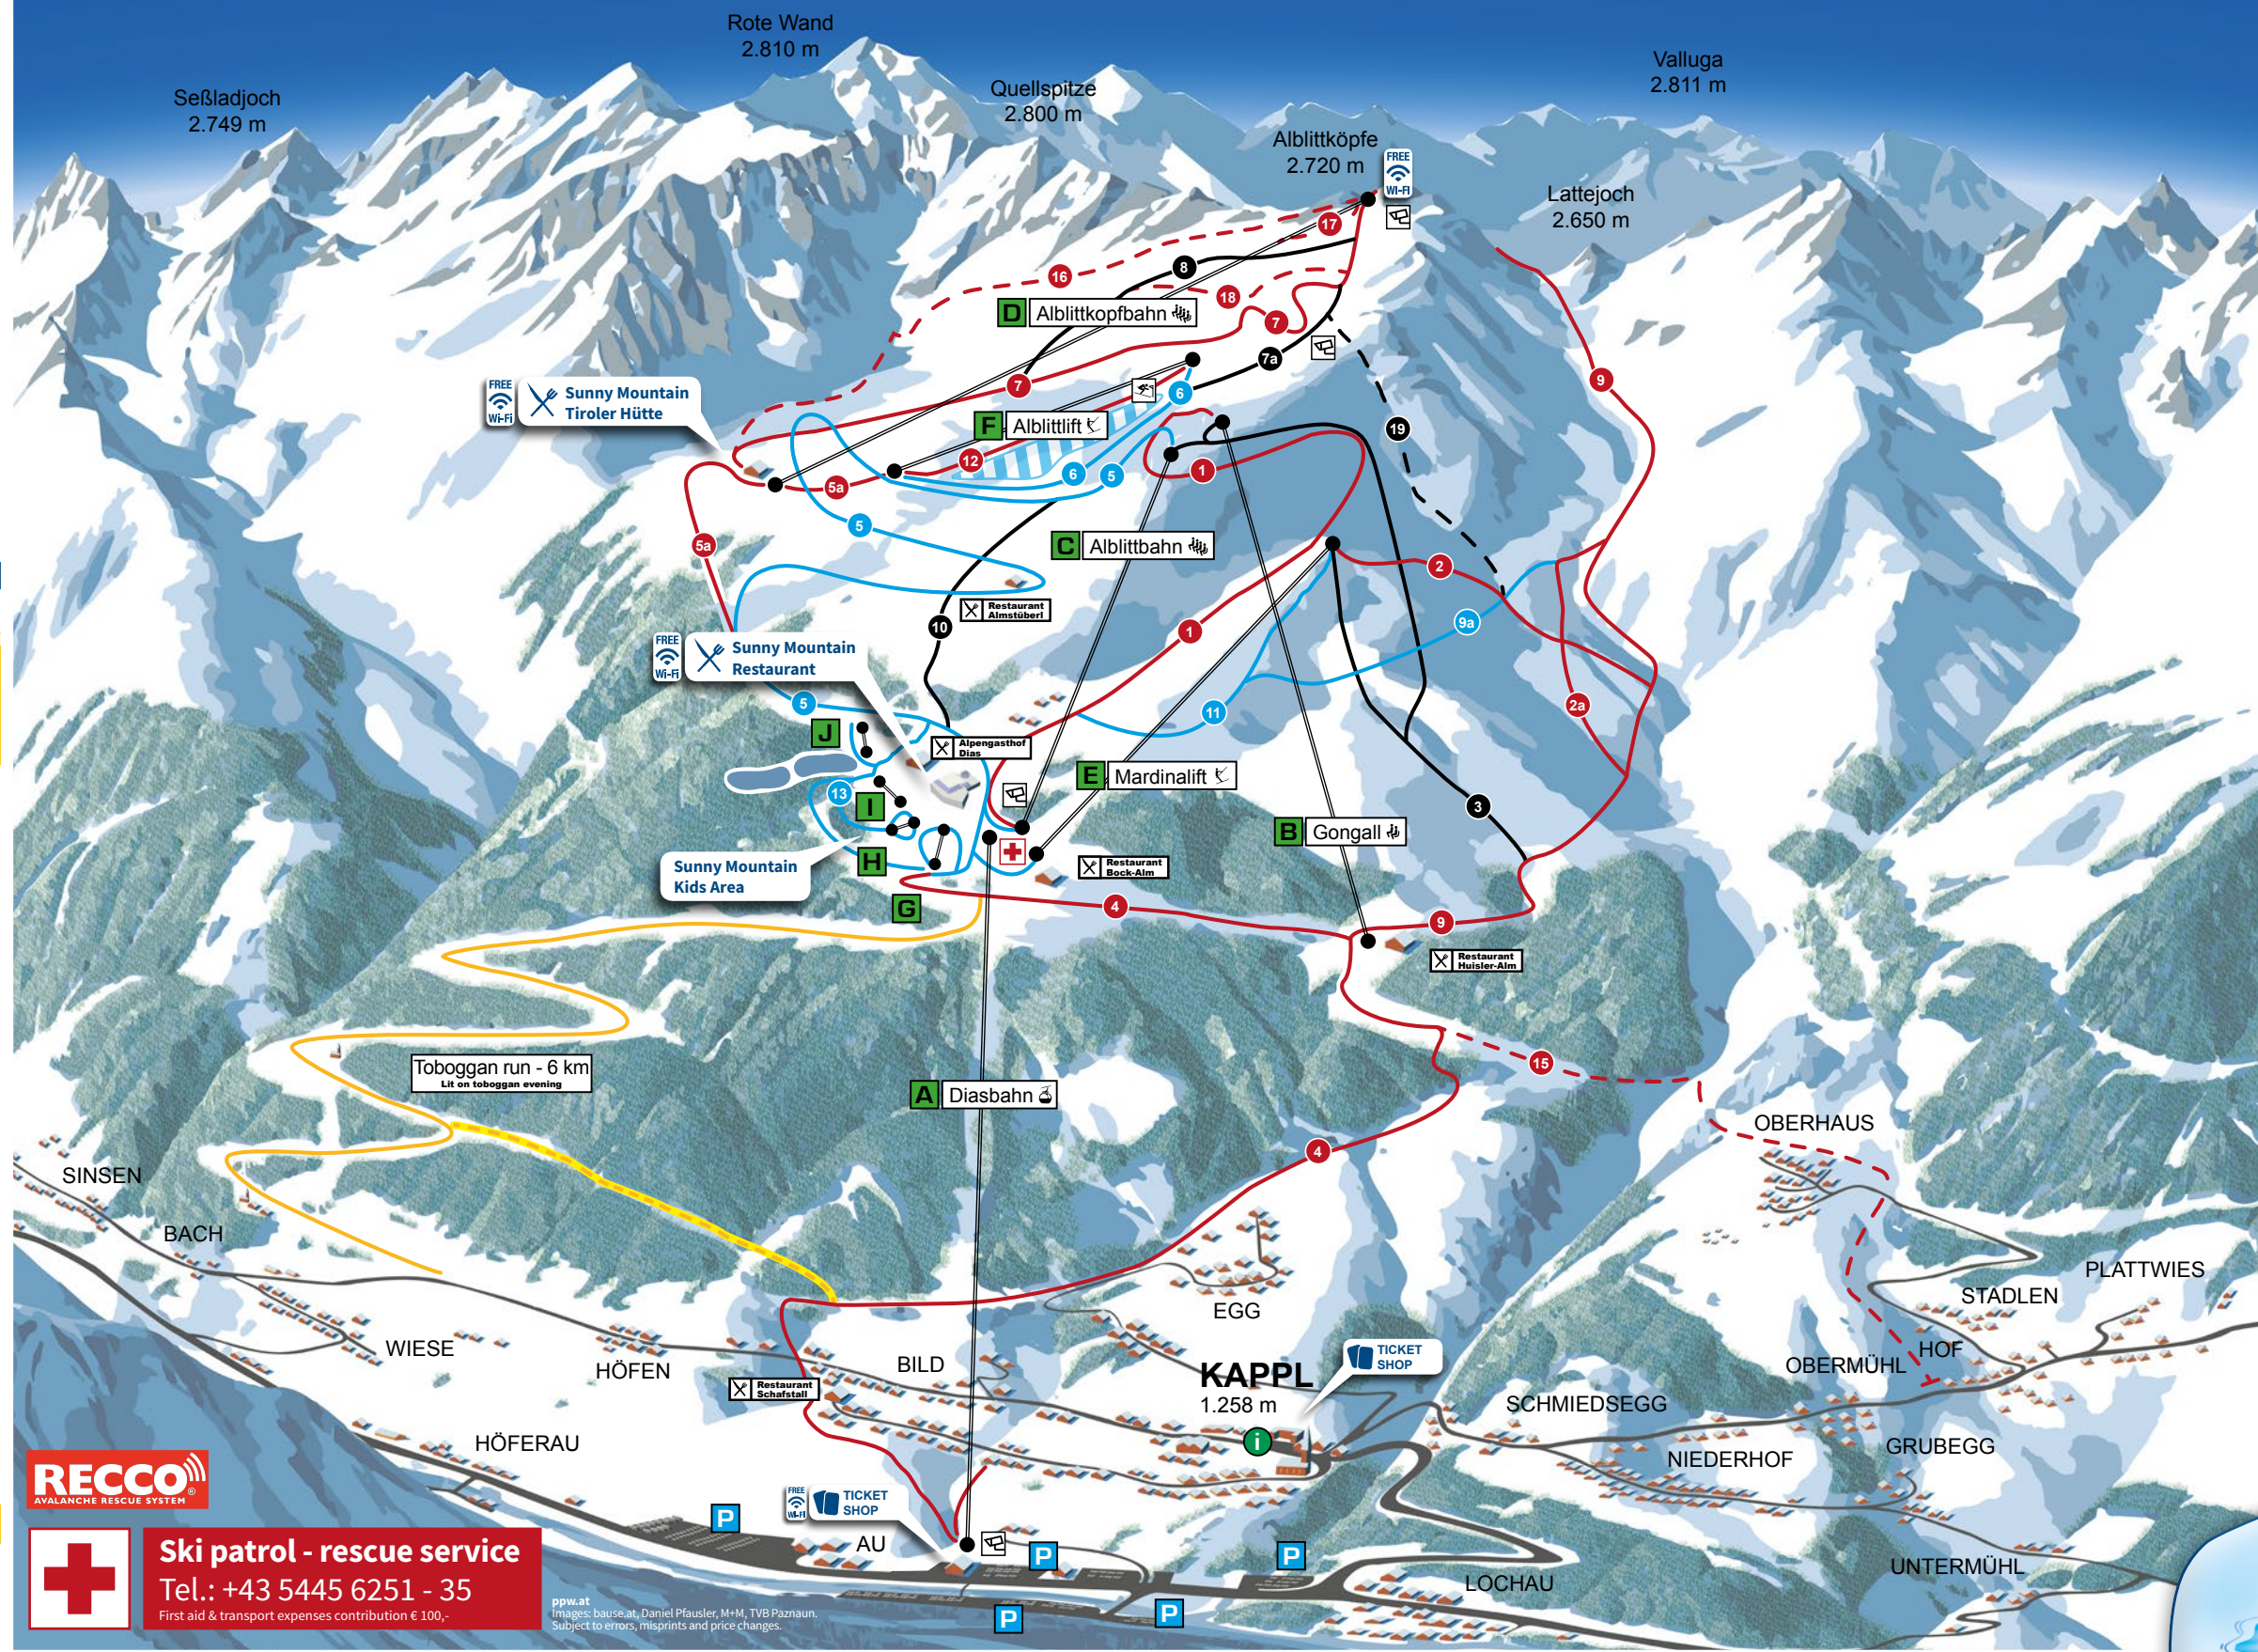

# Ski resort Kappl

## Piste offering

- 1 Mardinaabfahrt
- 2 Gongallabfahrt
- 2a Gongallwiesenabfahrt
- 3 Bergwiesenabfahrt
- 4 Talabfahrt
- 5 Almabfahrt
- 5a Alblitt Diasabfahrt
- 6 Alblittabfahrt
- 7 Alblittkopfabfahrt
- 7a Panoramaabfahrt
- 8 Kanonenrohrabfahrt
- 9 Lattenabfahrt
- 9a Bergwiesen-Skiweg
- 10 Almstüberabfahrt
- 11 Mardinaabfahrt Ost
- 12 Race course
- 13 Flaxiabfahrt
- 15 Ski route - Oberhaus | Hof
- 16 Ski route - Blanka
- 17 Ski route - Alblittkopf
- 18 Ski route - Gonda
- 19 Ski route - Hartlas Extrem

## Key - general map

- Easy piste
  - Medium piste
  - Difficult piste
  - ▨ Fun park
  - Ski route
  - Piste number
  - ▨ Floodlit toboggan run
  - ▨ Only open on toboggan evenings
  - Race course with timekeeping
  - Restaurant
  - Free Wi-Fi
  - Panoramic camera
- Every morning LIVE until approx. 10 am!  
ORF 2, ORF III, Bayerisches Fernsehen, 3sat, münchen.tv, canvas, also available on www.kappl.com and on our info channel.

# Paznaun panorama