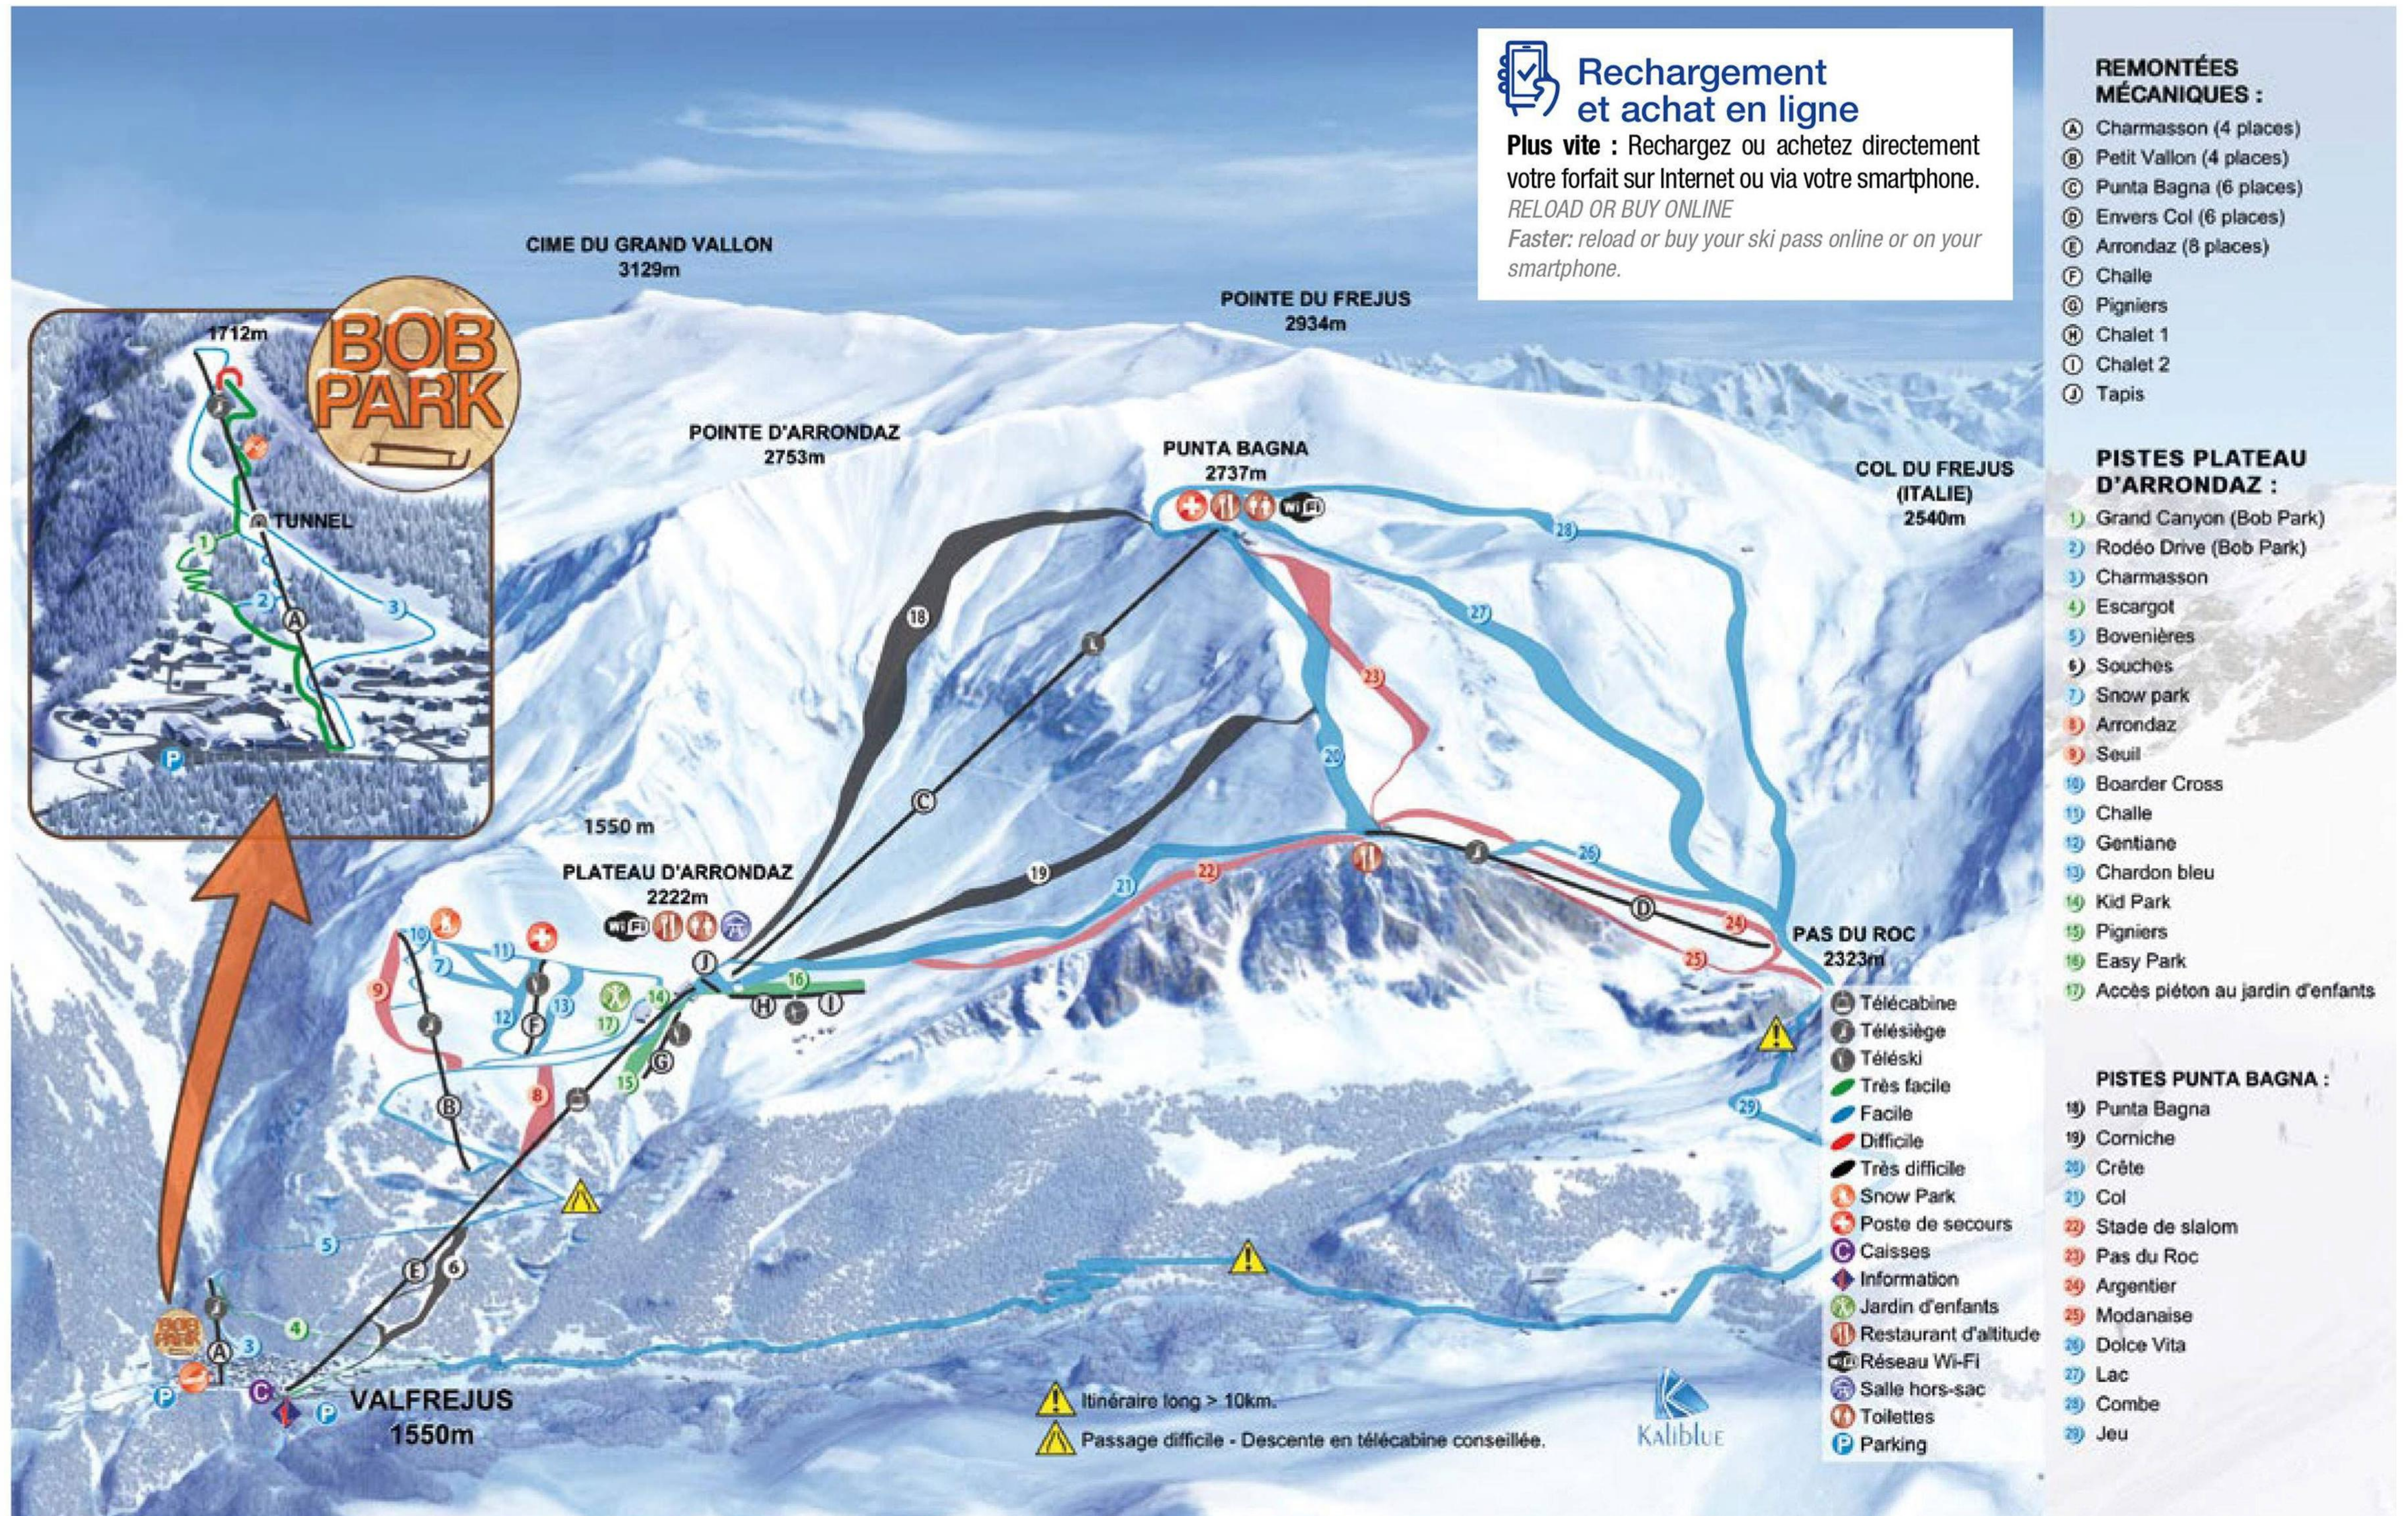

Domaine skiable de Valfréjus

Valfréjus ski area

Valfréjus
Haute Maurienne Vanoise

Gratuit pour les enfants nés à partir de 2014 et les seniors nés jusqu'en 1943 (justificatif obligatoire). La photo est obligatoire pour le forfait saison et tous les forfaits gratuits. Conditions générales de vente des remontées mécaniques sur notre site web, aux guichets RM de Valfréjus ou sur simple demande. Tous nos tarifs sont en TTC. Support magnétique obligatoire. 2€ en sus si vous ne l'avez pas. Children born in 2014 and after and seniors born in 1943 and before ski free. You must present an I.D. A photo is compulsory for the season pass and all free passes. Full ski lift Terms and Conditions are available on our website, at the ski pass desk or upon request. All prices include VAT. Key card mandatory: 2€ charge to purchase if you do not have it.