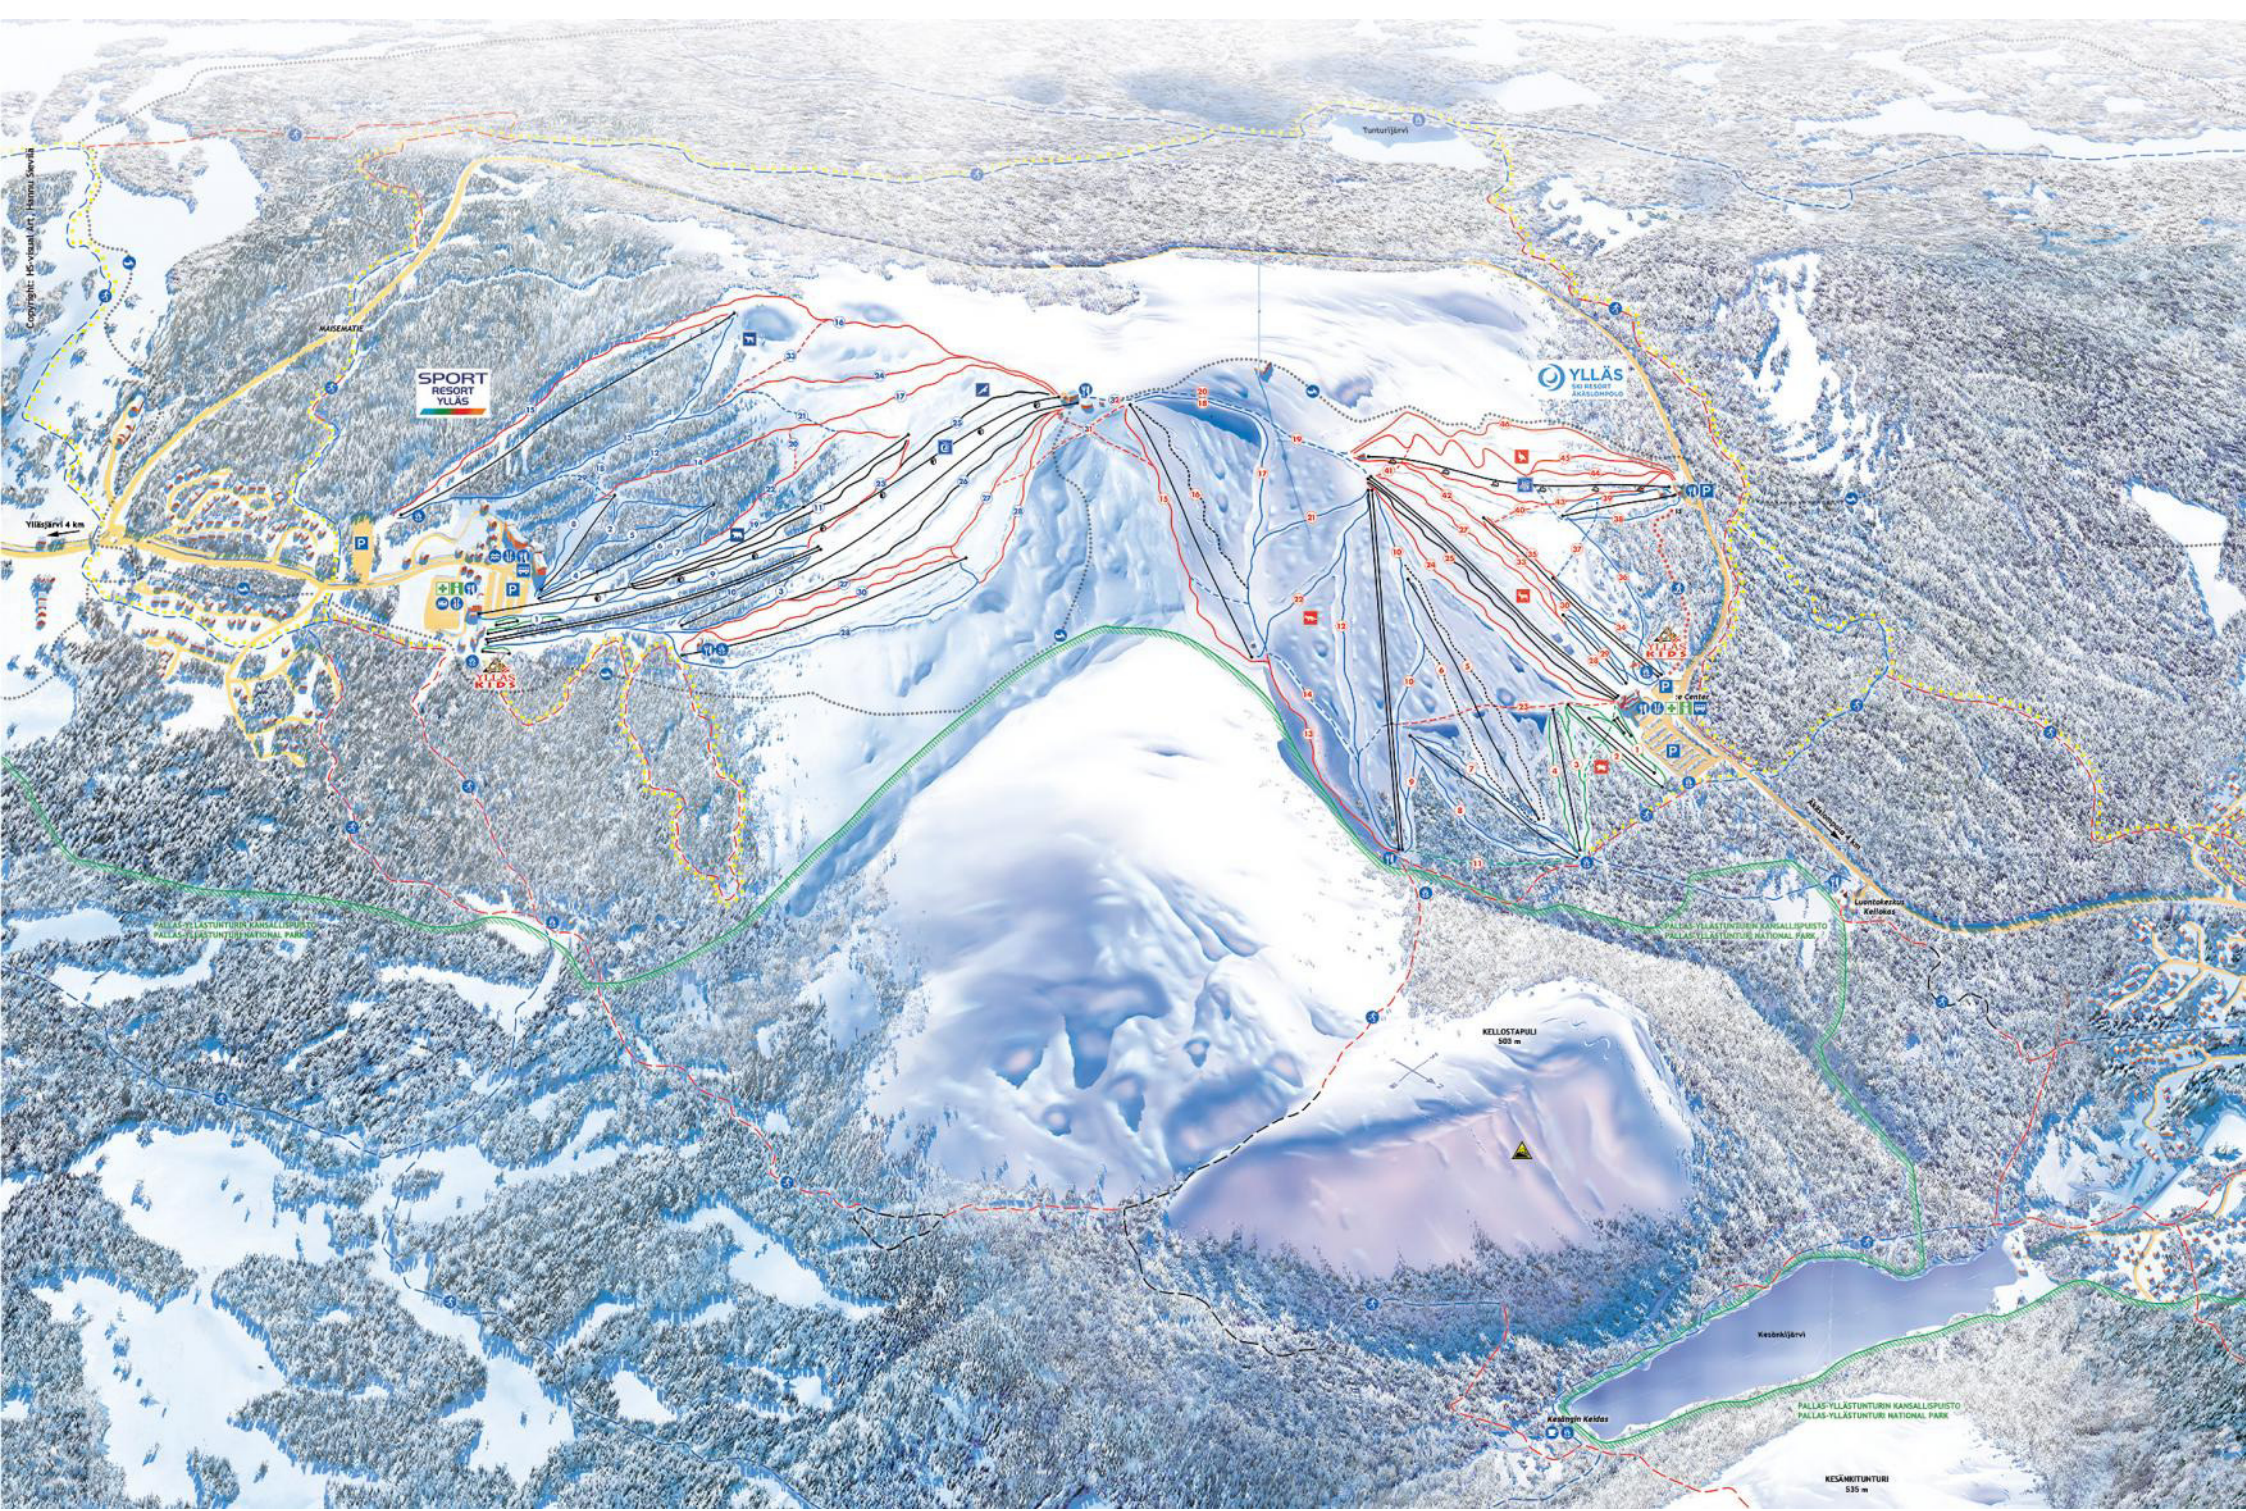

Copyright: Microsoft, Art, Virtua Suomi

SPORT
RESORT
YLLÄS

YLLÄS
SKI RESORT
KANGASLEIPPUKANGAS

Ylläsjärvi 4 km

MAISEMATE

KELLOSTAPULI
589 m

KESÄNIEMI
535 m

KESÄNIEMI
535 m